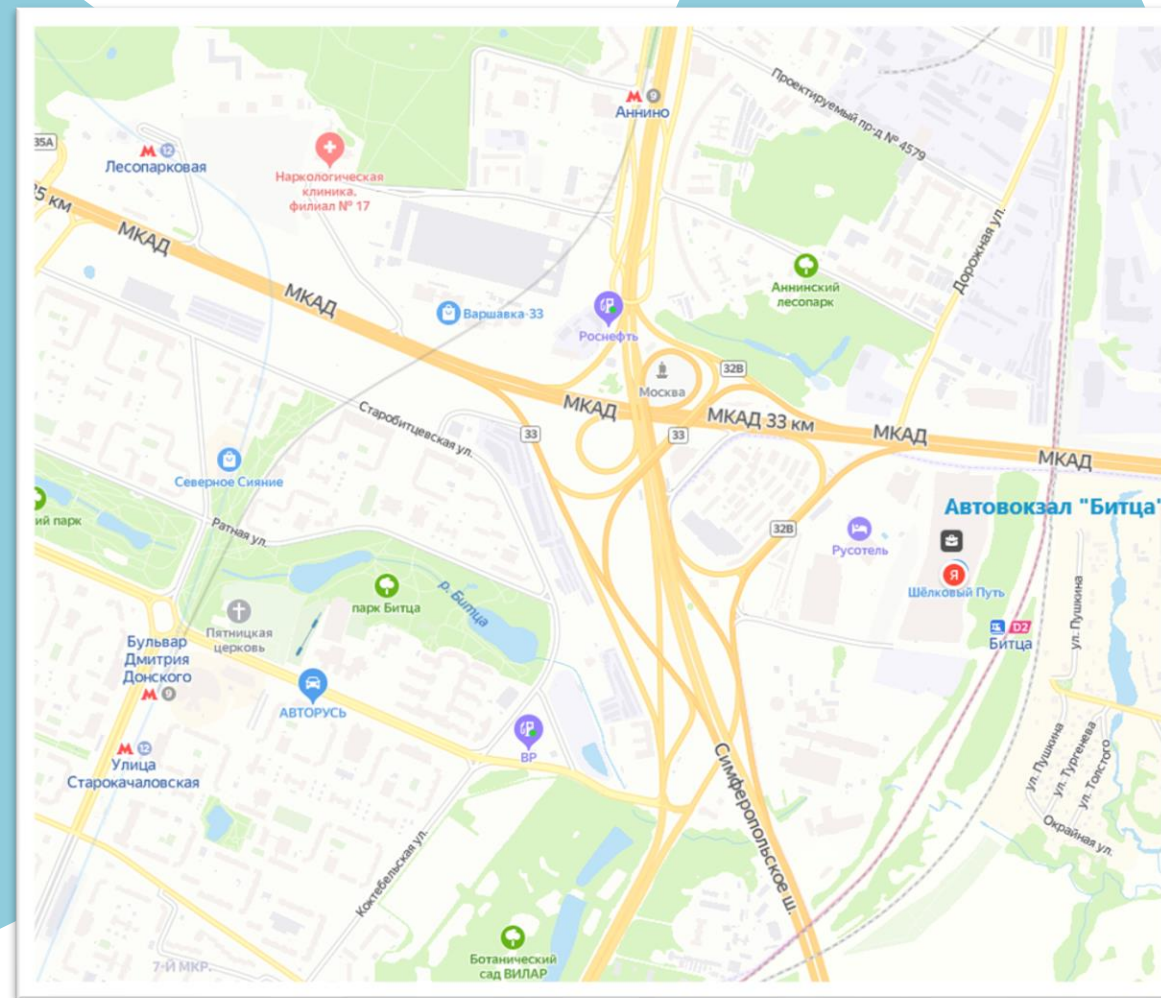

1.Ефремов 2. Воронеж 3. Бутурлиновка 4.Воробьевка 5. Калач 6. Петропавловка

Краснодар (отправление каждые 3 дня в 11:40)

Маршрут Автовокзал «Битца» (Москва) – Калач (Воронежская область).

1. Тула 2. Воронеж 3.Богучар 4.Каменск-Шахтинский 5. Шахты 6.Ростов-на-дону 7. Краснодар (ул. Мачуги)

Маршрут Автовокзал «Битца» (Москва) – Анапа (ТЦ Красная площадь).

1.Тула (Макдоналдс) 2. Воронеж (ТЦ Твой дом) 3. Павловск (Автостанция)4.Богучар (Автостанция) 5. Миллерово (Заправка Шелл) 6.Каменск-Шахтинский(Помпончик) 7.Новошахтинск (1001км М4 Дон) 8. Ростов-на-дону (Мега Аксай) 9.Кущёвская (Автостанция) 10. Павловская (Заправка Роснефть) 11. Кореновск (Ростовское шоссе 32) 12. Краснодар (ТЦ Красная площадь)13. Славянск на Кубани (Трасса А- 289) 14. Крымск (магазин Копейка) 15. Новороссийск (ТЦ Бауцентр) 16. Анапа (ТЦ Красная площадь).

КАК ДОБРАТЬСЯ

От метро «Аннино» Маршрут № 1141

От метро «Бульвар Дмитрия Донского»
Маршрут № 1142

От метро «Теплый стан» и «Красногвардейская»
Автобус № 37 до платформы «Битца»

Московские
Центральные
Диаметры

От Курского и Белорусского вокзалов и станции
«Москва-Каланчовская»
Электричка до станции «Битца»

21 км Варшавское шоссе, 32 км МКАД

Как найти нас в ТЦ «Шёлковый путь»

Схема с МКАД

Схема от платформы Битца